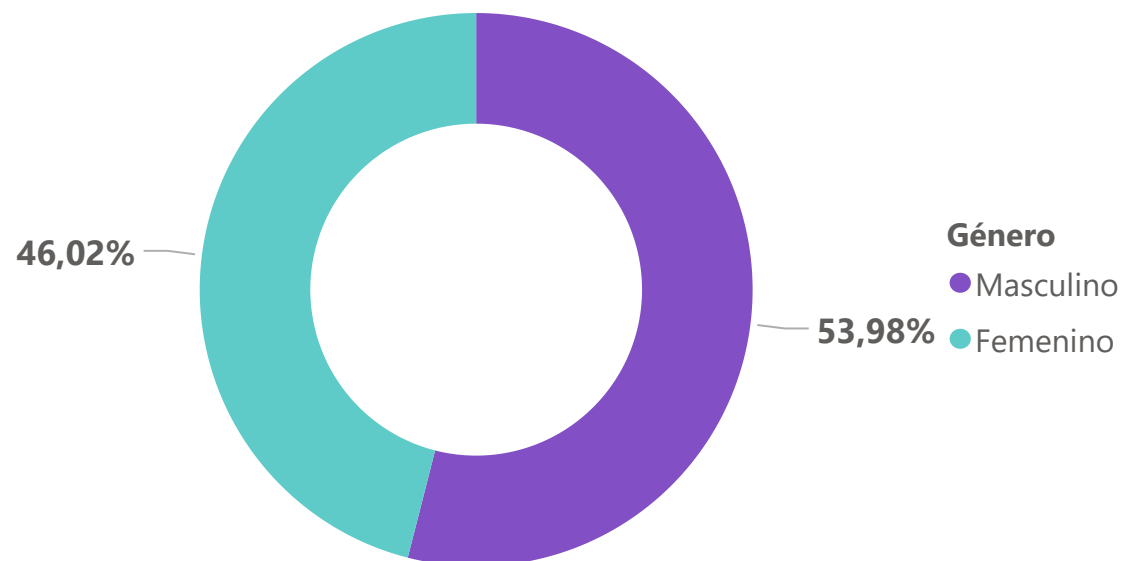

Características de personas encuestadas (2023)

Encuestas por municipios

Sector

- Agua Negra
- El Javillar
- Ensanche Doubou
- Haití
- La 30
- Los Callejones
- Nuevo Renacer
- Padre Granero
- San Marcos
- Villa Progreso

Sexo de encuestados

Número de encuestados

2701

Género

- Femenino
- Masculino

Municipio

Puerto Plata