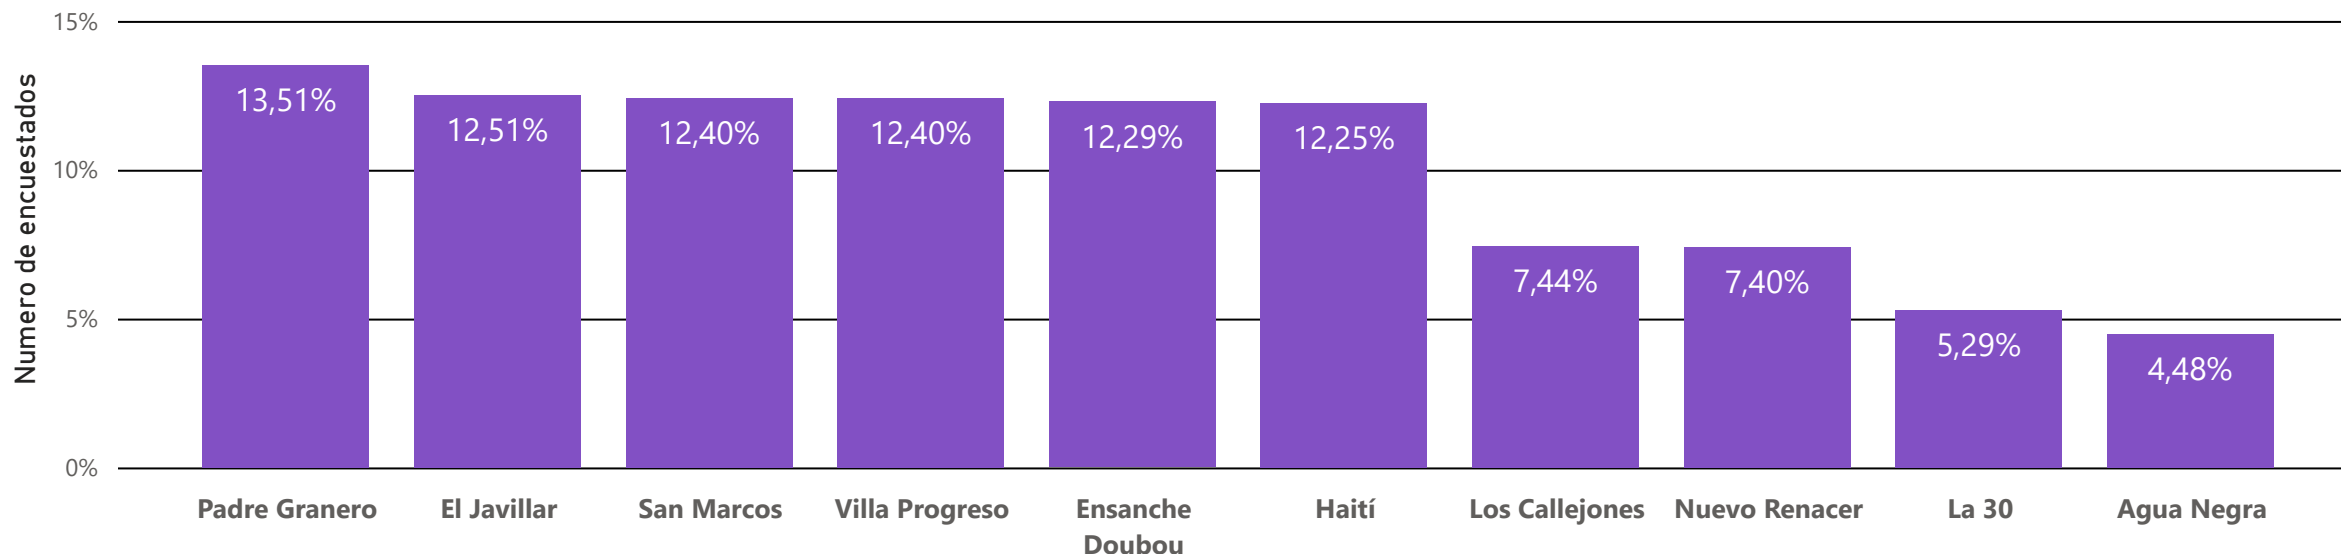

Características de personas encuestadas (2023)

Encuestas por municipios

Sector

- Agua Negra
- El Javillar
- Ensanche Doubou
- Haití
- La 30
- Los Callejones
- Nuevo Renacer
- Padre Granero
- San Marcos
- Villa Progreso

Sexo de encuestados

Número de encuestados

2701

Género

- Femenino
- Masculino

Municipio

Puerto Plata