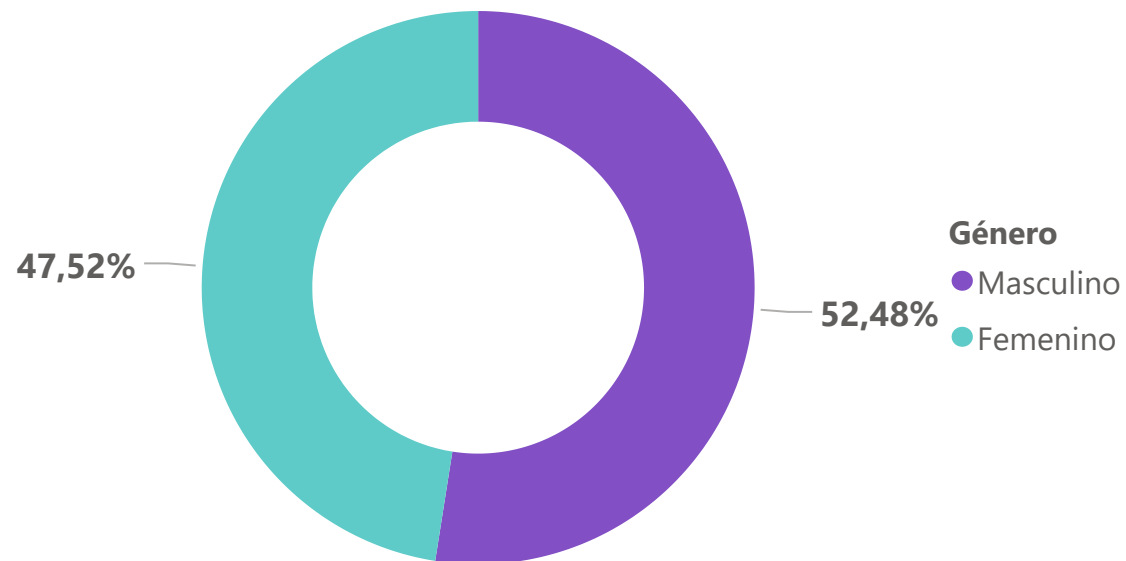

Características de personas encuestadas (2023)

Encuestas por municipios

Sector

- Centro de la Ciudad La vega
- Las Carmelitas
- Los Barrancones
- Los Palmaritos
- Los Pomos
- María Auxiliadora
- Nibaje
- Soto

Sexo de encuestados

Número de encuestados

2416

Género

- Femenino
- Masculino

Municipio

La Vega