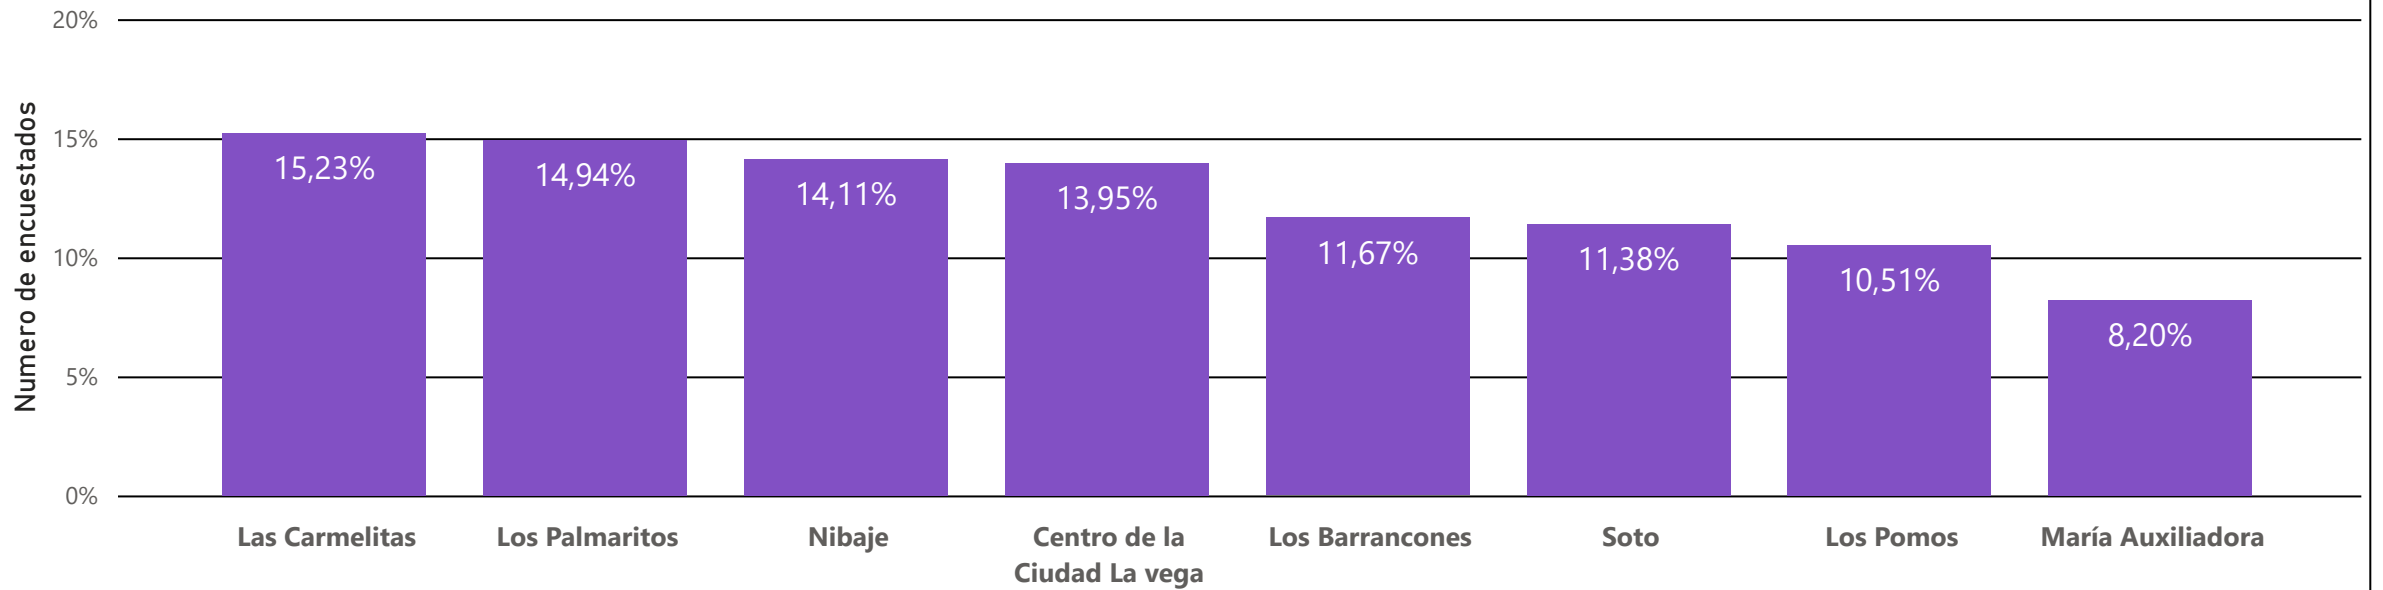

Características de personas encuestadas (2023)

Encuestas por municipios

Sector

- Centro de la Ciudad La vega
- Las Carmelitas
- Los Barrancones
- Los Palmaritos
- Los Pomos
- María Auxiliadora
- Nibaje
- Soto

Sexo de encuestados

Número de encuestados

2416

Género

- Femenino
- Masculino

Municipio

La Vega